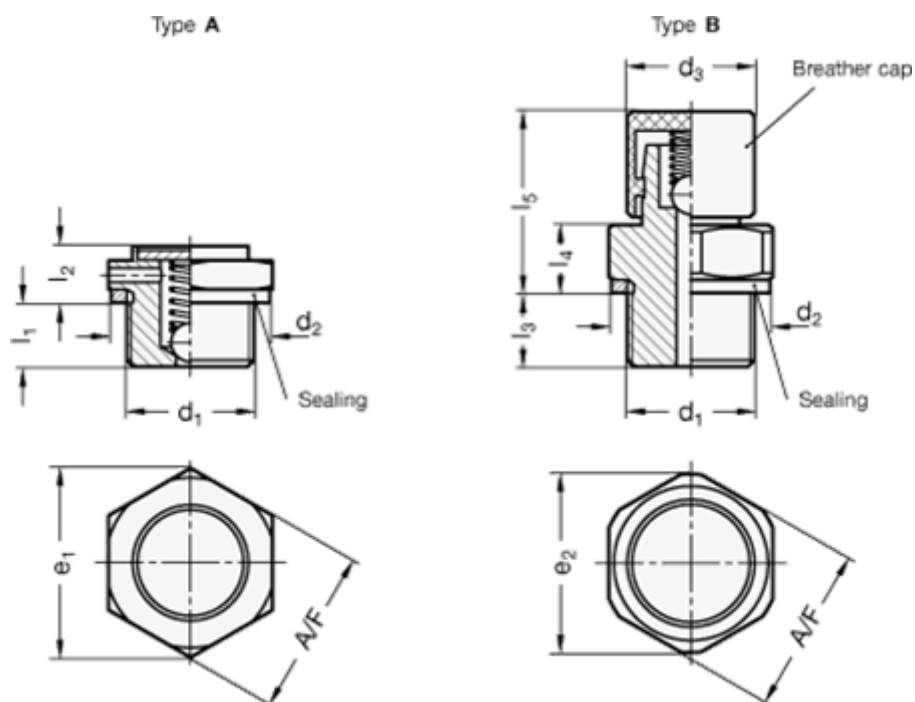

## Mål

= -	l2	= 6
= -	l3	= 7.5
A/F-NV	l4	= 7.5
d2	l5	= 19
d3	Luft pasage l/min.	= -
e	Åbnings tryk i mbar	= Min. 160 - Max. 240. mbar
Gevind d1 = M14x1.5		
l1		= 6.5